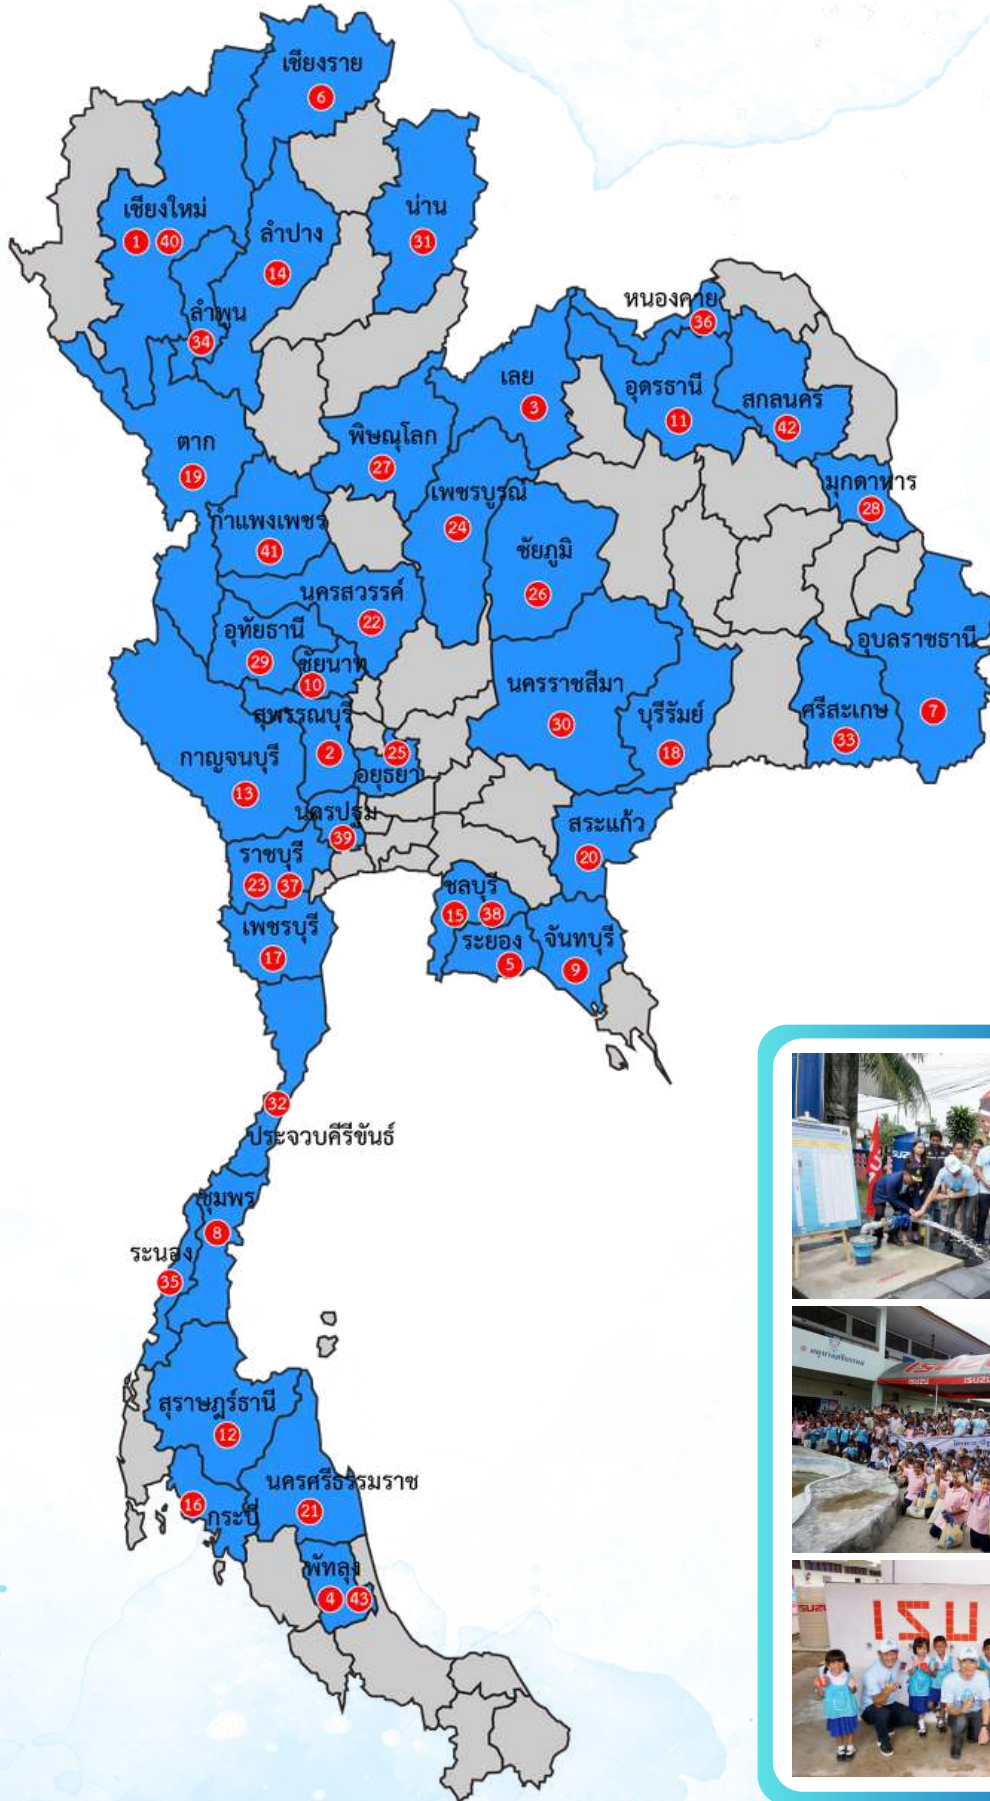

โครงการไอซูซุให้น้ำ...เพื่อชีวิต

พ.ศ. 2556 - 2566

ครั้งที่	วันที่จัดกิจกรรม	โรงเรียน	จังหวัด	จำนวนนักเรียน
43	20 พฤศจิกายน 2566	โรงเรียนอนุบาลศรีบรรพต	พัทลุง	245
42	23 มีนาคม 2566	โรงเรียนบ้านสว่าง	สกลนคร	120
41	29 พฤศจิกายน 2565	โรงเรียนบ้านบ่อแก้ว	กำแพงเพชร	300
40	28 มิถุนายน 2565	โรงเรียนบ้านปางมะเยา	เชียงใหม่	290
39	11 มกราคม 2565	โรงเรียนศรีวิชัยวิทยา	นครปฐม	1,000
38	30 มีนาคม 2564	โรงเรียนบ้านแปลง	ชลบุรี	182
37	24 พฤศจิกายน 2563	โรงเรียนสินแร่สยาม	ราชบุรี	430
36	3 ธันวาคม 2562	โรงเรียนบ้านโสกกล้า	หนองคาย	120
35	3 กันยายน 2562	โรงเรียนบ้านสองแพรก	ระนอง	671
34	9 กรกฎาคม 2562	โรงเรียนบ้านก้อจัดสรร	ลำพูน	269
33	17 พฤษภาคม 2562	โรงเรียนด้านอุดมศึกษา	ศรีสะเกษ	157
32	19 ธันวาคม 2561	โรงเรียนบ้านเนินกรวด	ประจวบคีรีขันธ์	120
31	4 กันยายน 2561	โรงเรียนสารธรรมวิทยาคาร	น่าน	170
30	1 สิงหาคม 2561	โรงเรียนบ้านหนองตะไถ้	นครราชสีมา	406
29	15 พฤษภาคม 2561	โรงเรียนบ้านเนินมะค่า	อุทัยธานี	157
28	15 ธันวาคม 2560	โรงเรียนบ้านนาทาม	มุกดาหาร	280
27	1 กันยายน 2560	โรงเรียนนครชุมพิทยา รัชมังคลาภิเษก	พิษณุโลก	282
26	16 สิงหาคม 2560	โรงเรียนบ้านห้วยหว้า	ชัยภูมิ	152
25	9 มิถุนายน 2560	โรงเรียนวัดสนามชัย	อยุธยา	162
24	10 พฤศจิกายน 2559	โรงเรียนชัยบอนวิทยาคม	เพชรบูรณ์	333
23	7 กันยายน 2559	โรงเรียนบ้านเบิกไพร	ราชบุรี	312

โครงการไอซูซุให้น้ำ...เพื่อชีวิต

พ.ศ. 2556 - 2566

โครงการอีซูซุให้น้ำ...เพื่อชีวิต

พ.ศ. 2566

43

โรงเรียนอนุบาลศรีบรรพต
จังหวัดพัทลุง

42

โรงเรียนบ้านสว่าง
จังหวัดสกลนคร

โรงเรียนบ้านวังชมภู
จังหวัดอุดรธานี

10

โรงเรียนบ้านหนองแจง
จังหวัดชัยนาท

9

โรงเรียนบ้านเขาหอม
จังหวัดจันทบุรี

8

โรงเรียนประชาบุษยวิทย์
จังหวัดชุมพร

7